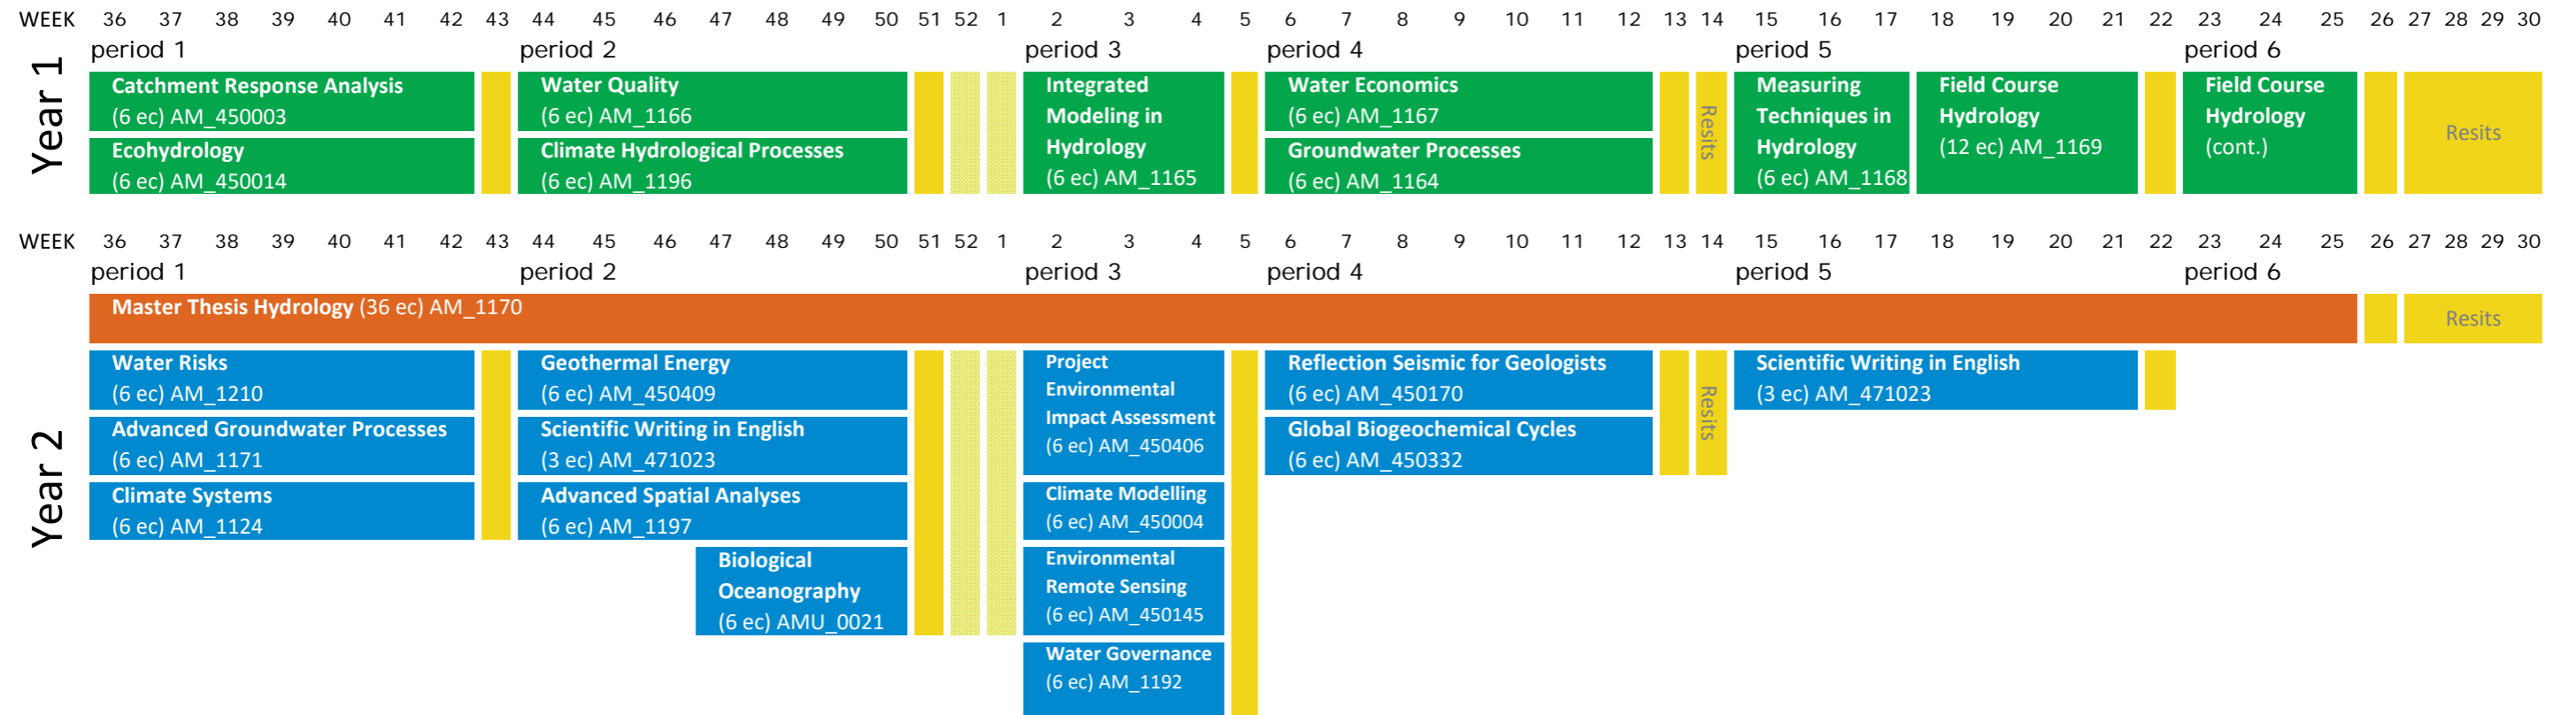

Year Schedule MSc Hydrology 2019-2020

Resits	P1	P2	P3	P4	P5	P6
Information Sciences	wk 2	wk 6	wk 14	wk 23	wk 27	wk 29
Natural Sciences & Mathematics	wk 2	wk 6	wk 14	wk 23	wk 27	wk 29
Health & Life Sciences	wk 2	wk 6	wk 14	wk 23	wk 27	wk 29
Earth, Ecological & Environmental Sciences	wk 2	wk 12*	wk 12*	wk 28**	wk 27/28**	wk 29

*week 12 for Programmes with Fieldwork

**week 28 for Programmes with Fieldwork

***week 27/28 for Programmes with Fieldwork